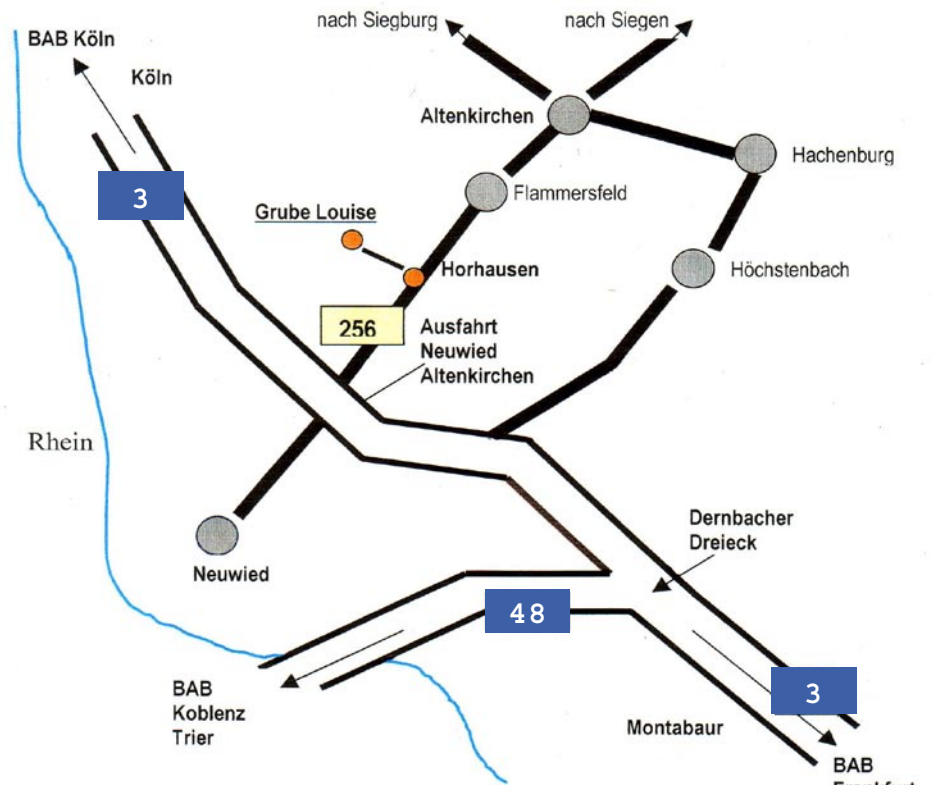

## GRUBE LOUISE

**Grube Louise, Seminarzentrum**

Bergstrasse 1-5, 56593 Grube Louise, Tel.: 02687-2287 o. 1595, Fax: 02687-2566  
www.grubelouise.de, GrubeLouise@t-online.de

### WEGEBESCHREIBUNG

- Autobahn A3/E5
- **Köln/Frankfurt**
- (ca. 70 km von Köln bzw. Flughafen **Köln/Bonn**)
  
- Abfahrt **Neuwied/Rengsdorf/Altenkirchen** (36) in
- Richtung **Horhausen/Altenkirchen** auf die B256
  
- Nach Ortsende **Horhausen** dem Schild **Bürdenbach** folgen  
und auf dieser kurvenreichen Straße in Richtung **Niedersteinebach**  
ins Tal der **Grube Louise** fahren.
  
- Dort rechts in die Einfahrt einbiegen zum Parkplatz des Seminarzentrums.

Gute Fahrt !!!

Die nächste Bundesbahnstation ist in **Neuwied**, ca. 25 km entfernt.  
Von hier aus fahren Busse bis nach **Horhausen**.